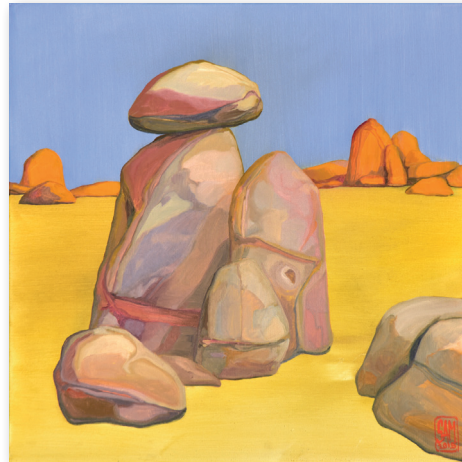

P1-12
Öl auf Leinwand
60 x 60 cm

ES WAR DER SAUZE DUFT DES HONIGS
DER MEISTER PETZ BEWOG SICH AUF
EIN ABENTEUER EINZULASSEN.

1

DIE BEIßEN GENOSSEN
AUSHEBEND DEN ERSTEN
SONNENTAG IM GARTEN.

2

DIE GRÄFLE WOLTE NACHSEHEN, OB
DIE ANTENNE ETWA GRÖßER WAR ALS SIE.

Dschungel 1-6
Öl auf Leinwand
70 x 100 cm

Gazelle
Öl auf Leinwand
100 x 100 cm

Tiger
Öl auf Leinwand
100 x 100 cm

Heavy/3
160 x 160 cm
Öl auf Leinwand

Heavy/3
160 x 160 cm
Öl auf Leinwand

Heavy/3
160 x 160 cm
Öl auf Leinwand

Heavy/3
160 x 160 cm
Öl auf Leinwand

1

2

3

4

8

The Pilgrim
60 x 60 cm
Öl auf Leinwand

Bayreuth
60 x 60 cm
Öl auf Leinwand

Michel
60 x 60 cm
Öl auf Leinwand

Montana
60 x 60 cm
Öl auf Leinwand

Heavy/1
4-teilig
200 x 200 cm
Öl auf Leinwand

Heavy/2
2-teilig
320 x 160 cm
Öl auf Leinwand

Heavy/3
160 x 160 cm
Öl auf Leinwand

Heavy/4
160 x 160 cm
Öl auf Leinwand