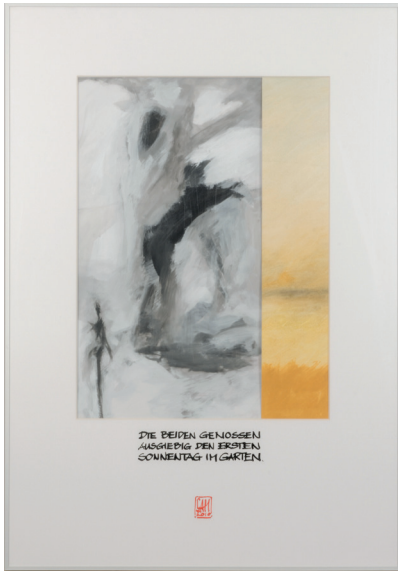

1

2

DIE GRÄFLE WOLTE NACHSEHEN, OB
DIE ANTENNE ETWA GRÖßER WAR ALS SIE.

3

ES DAHERTE ÜBER EINE STUNDE
BIS ER SEINE KONTAKTLINSE
IM GRAS WIEDERFAND.

4

ALS DER RABE MIT DER HALBEN SCHLANGE
FERTIG WAR, ÜBERLEGTE ER SICH, OB ER
DEN KOPF VERWILSEN SOLLTE.

5

6

7

SO ETWAS NANNT MAN AUCH HIER
EINEN STÖRISCHEN TAG.

8

9

ES WAR EINE GROSSE FREUDE
ALS ROBINSON VON EINEM SCHIFF
ABGEHOLT WURDE.

10

Kleine Geschichten
Acryl auf Papier / gerahmt
70 x 100 cm