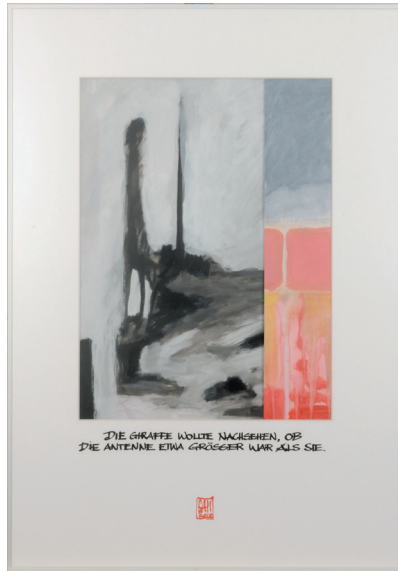

DIE GRÄFLE WOLTE NACHSEHEN, OB
DIE ANTENNE ETWA GRÖßER WAR ALS SIE.

3