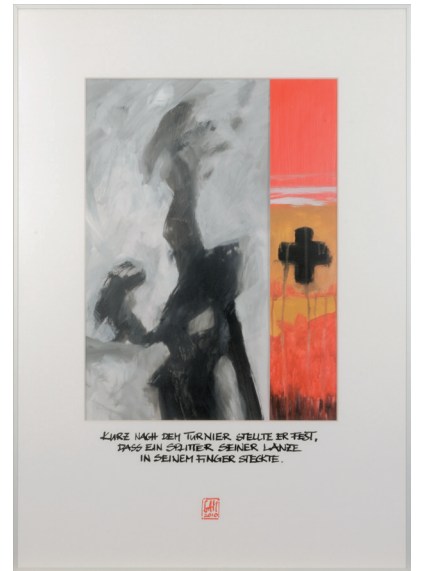

11

ZU DIESEM ZEITPUNKT HATTE DER COSE
NOCH GENAU 2 STUNDEN UND 17 MINUTEN
ZU LEBEN.

12

13

OBEN BEIM WASSERFALL KONNTE MAN
DEN BRECHENDEN WELLEN
BEI ANGEROLLEN ZUSEHEN.

14

KEINER KONNTE DIE BUCHT
UND DASSEL SOLTE ES AUCH ZULEBEN.

15

DIE INSELN WÄREN EINFACH DA
UND KEIN MENSCH.

16

17

18

19

20