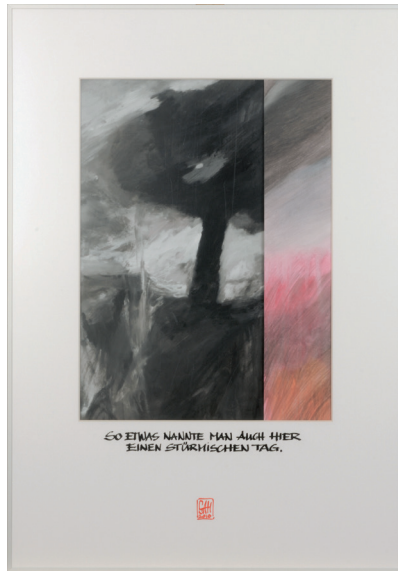

SO ETWAS NANNT MAN AUCH HIER
EINEN STÖRISCHEN TAG.

8