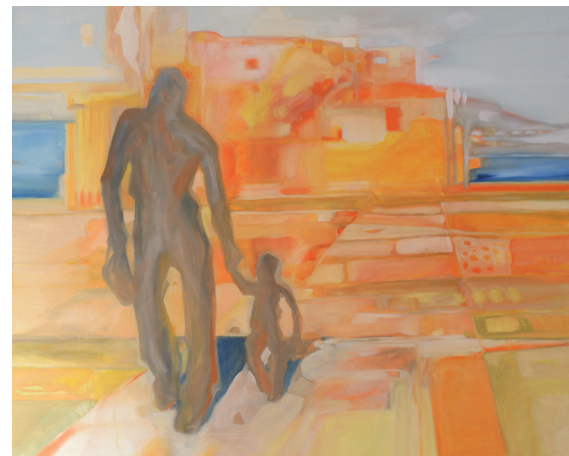

SAM KOHN
BILDER

der grafiker und maler sam kohn ist ein sensibler, sehr genauer beobachter. sowohl aus seiner äußeren umgebung, als auch aus seiner ganz eigenen inneren welt entgeht ihm selten etwas. oft dauert es länger, aber – ausgestattet mit dem gedächtnis eines elefanten – interessante erlebnisse, natur- oder medieneindrücke oder bestimmte gesellschaftliche ereignisse tauchen in seinen bildern wieder auf. ungewöhnliche verknüpfungen oder ein ganz persönlicher blickwinkel machen den besonderen reiz solcher bilder aus.

sam kohn ist ein geschichtenerzähler. die bilder fordern (spiel)raum und gelegentlich mut bei der präsentation. nicht selten spalten sie die betrachter ganz eindeutig in befürworter und kritiker. manche empfinden ein thema als authentisch andere als sexistisch, die einen sagen kitschig andere finden das gleiche motiv entlarvend oder ironisch. wie auch immer – genau dieses spiel mit emotionen und assoziati-onen ist es, was sam kohn erreichen will.

SAM KOHN
BILDER

Schlips
Öl auf Leinwand
100 x 200 cm

König
Öl auf Leinwand
100 x 120 cm

Der Gedanke
Öl auf Leinwand
120 x 100 cm

Chaka
Öl auf Leinwand
120 x 100 cm

Blumenkinder
Öl auf Leinwand
160 x 160 cm

Der Mensch erklärt dem Affen die Welt
Öl auf Leinwand
100 x 100 cm

Mit Opa
Öl auf Leinwand
100 x 80 cm

1

2

3

4

5

6