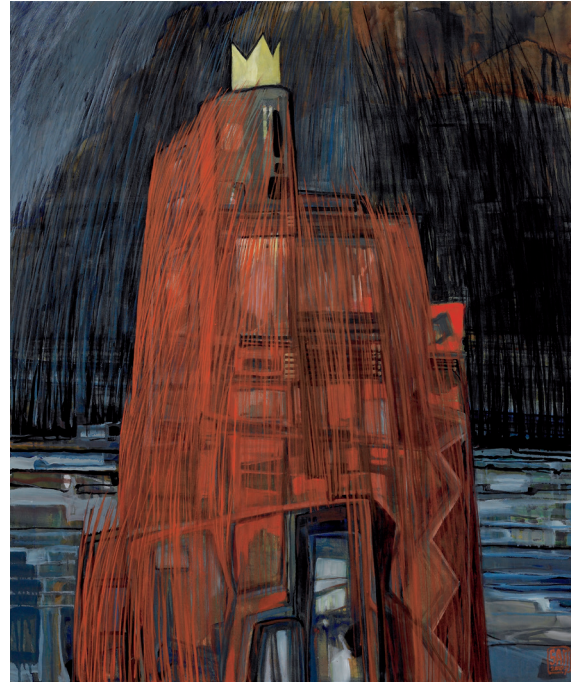

König
Öl auf Leinwand
100 x 120 cm