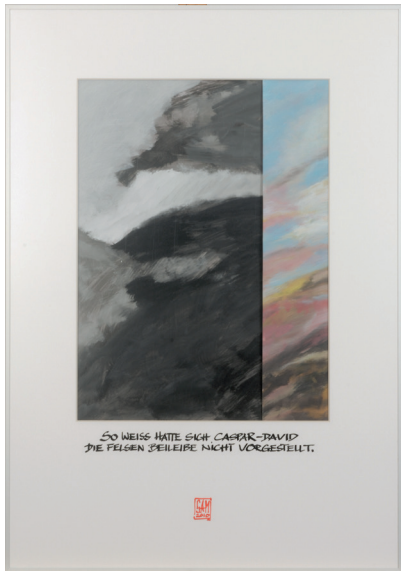

1

2

DIE GRÄFLE WOLTE NACHSEHEN, OB
DIE ANTENNE ETWA GRÖßER WAR ALS SIE.

3

ES DAHERTE ÜBER EINE STUNDE
BIS ER SEINE KONTAKTLINSE
IM GRAS WIEDERFAND.

4

ALS DER RABE MIT DER HALBEN SCHLANGE
FERTIG WAR, ÜBERLEGTE ER SICH, OB ER
DEN KOPF VERWILSEN SOLLTE.

5

6

7

SO ETWAS NANNT MAN AUCH HIER
EINEN STÖRISCHEN TAG.

8

9

ES WAR EINE GROSSE FREUDE
ALS ROBINSON VON EINEM SCHIFF
ABGEHOLT WURDE.

10

Kleine Geschichten
Acryl auf Papier / gerahmt
70 x 100 cm