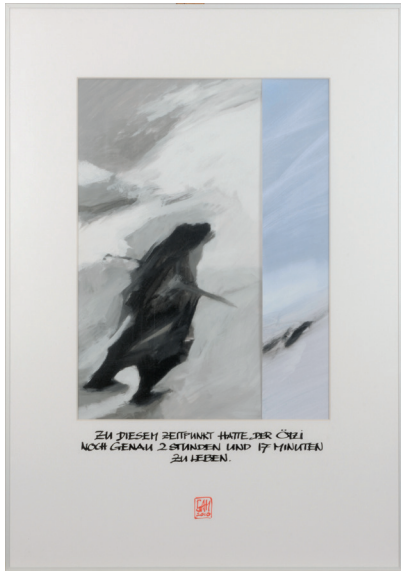

11

ZU DIESEM ZEITPUNKT HATTE DER COSE
NOCH GENAU 2 STUNDEN UND 17 MINUTEN
ZU LEBEN.

12

13

OBEN BEIM WASSERFALL KONNTE MAN
DEN BRECHENDEN WELLEN
BEI ANGEROLLEN ZUSEHEN.

14

KEINER KONNTE DIE BUCHT
UND DASSEL SOLTE ES AUCH ZULEBEN.

15

DIE INSELN WÄREN EINFACH DA
UND KEIN MENSCH.

16

17

18

19

20