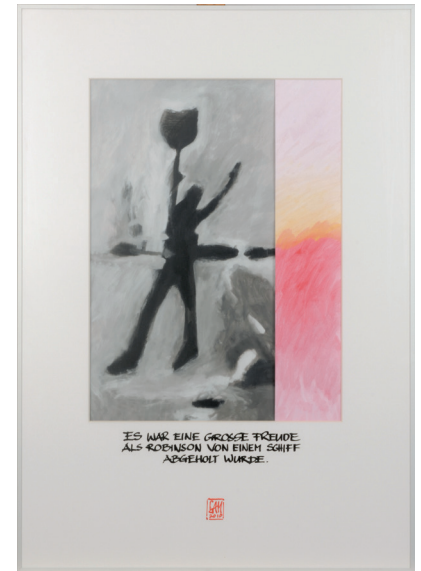

ES WAR EINE GROSSE FREUDE
ALS ROBINSON VON EINEM SCHIFF
ABGEHOLT WURDE.

10

Kleine Geschichten
Acryl auf Papier / gerahmt
70 x 100 cm