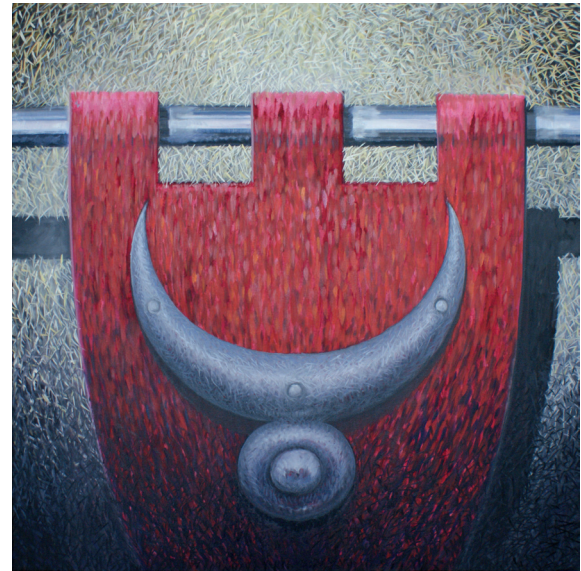

17

18

Heavy/13-18
100 x 100 cm
Öl auf Leinwand