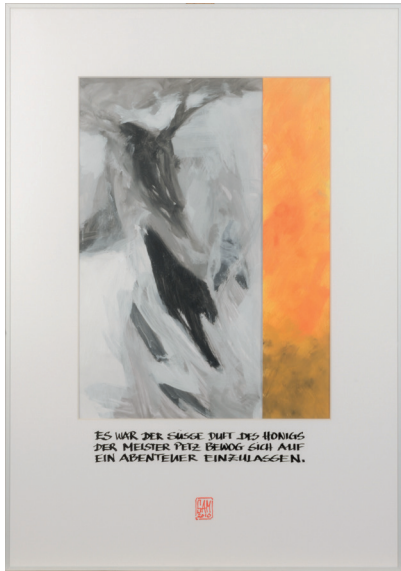

1

2

DIE GRÄFLE WOLTE NACHSEHEN, OB
DIE ANTENNE ETWA GRÖßER WAR ALS SIE.

3

ES DAHERTE ÜBER EINE STUNDE
BIS ER SEINE KONTAKTLINSE
IM GRAS WIEDERFAND.

4

ALS DER RABE MIT DER HALBEN SCHLANGE
FERTIG WAR, ÜBERLEGTE ER SICH, OB ER
DEN KOPF VERWILSEN SOLLTE.

5

6

7

SO ETWAS NANNT MAN AUCH HIER
EINEN STÖRISCHEN TAG.

8

9

ES WAR EINE GROSSE FREUDE
ALS ROBINSON VON EINEM SCHIFF
ABGEHOLT WURDE.

10

Kleine Geschichten
Acryl auf Papier / gerahmt
70 x 100 cm