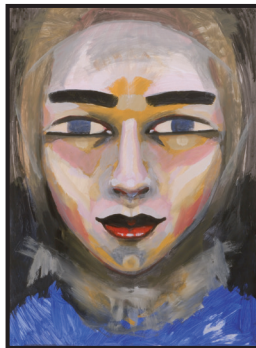

SAM KOHN
BILDER

Schlips
Öl auf Leinwand
100 x 200 cm

König
Öl auf Leinwand
100 x 120 cm

Der Gedanke
Öl auf Leinwand
120 x 100 cm

Chaka
Öl auf Leinwand
120 x 100 cm

Blumenkinder
Öl auf Leinwand
160 x 160 cm

Der Mensch erklärt dem Affen die Welt
Öl auf Leinwand
100 x 100 cm

Mit Opa
Öl auf Leinwand
100 x 80 cm

1

2

3

4

5

6

P1-12
Öl auf Leinwand
60 x 60 cm

ES WAR DER SAUZE DUFT DES HONIGS
DER MEISTER PETZ BEWOG SICH AUF
EIN ABENTEUER EINZULASSEN.

1

DIE BEIßEN GENOSSEN
AUSHEBEND DEN ERSTEN
SONNENTAG IM GARTEN.

2

DIE GRÄFLE WOLTE NACHSEHEN, OB
DIE ANTENNE ETWA GRÖßER WAR ALS SIE.