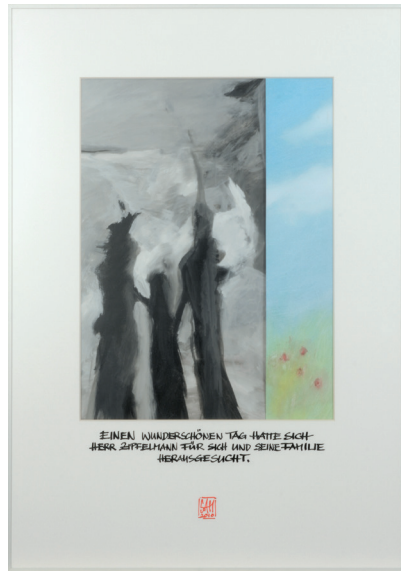

11

ZU DIESEM ZEITPUNKT HATTE DER COSE
NOCH GENAU 2 STUNDEN UND 17 MINUTEN
ZU LEBEN.

12

13

OBEN BEIM WASSERFALL KONNTE MAN
DEN BRECHENDEN WELLEN
BEI ANGEROLLEN ZUSEHEN.

14

KEINER KONNTE DIE BUCHT
UND DASSEL SOLTE ES AUCH ZULEBEN.

15

DIE INSELN WÄREN EINFACH DA
UND KEIN MENSCH.

16

17

18

19

20