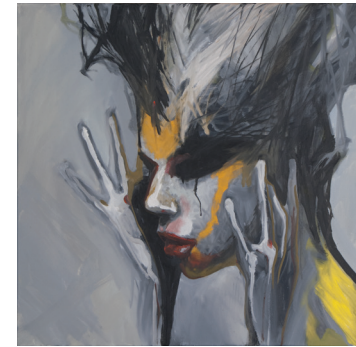

12

P1-12
Öl auf Leinwand
60 x 60 cm