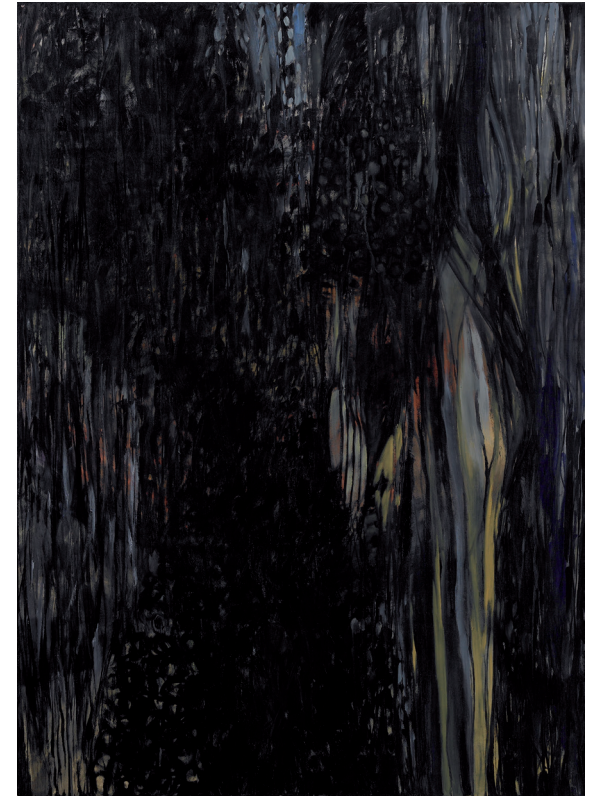

8

9

10

11

12

Goldene Hörner
Aquarell/Acryl auf Papier
jeweils gerahmt
50 x 50 cm

135 Jahre später
35-teilig / jeweils mit Rahmen
Plaka auf Papier
Einzelmotiv 44,5 x 32 cm

Valle Romantica 2
Öl auf Leinwand
50 x 100 cm

Valle Romantica 3
Öl auf Leinwand
100 x 50 cm

Valle Romantica 4
Öl auf Leinwand
100 x 30 cm

Roter Pilz
Öl auf Leinwand
100 x 140 cm

Schwarzer Pilz
Öl auf Leinwand
100 x 140 cm

Maharadscha II
Öl auf Leinwand
100 x 100 cm