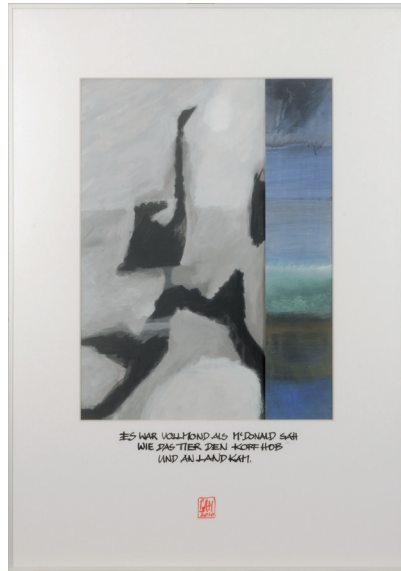

ZU DIESEM ZEITPUNKT HATTE DER COSE
NOCH GENAU 2 STUNDEN UND 17 MINUTEN
ZU LEBEN.

12