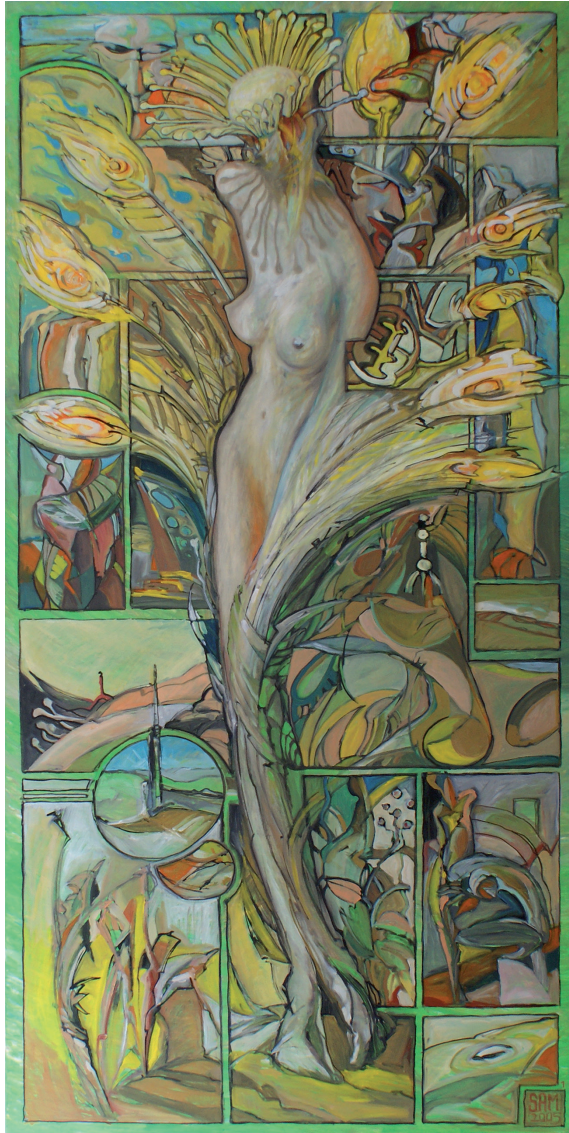

Der Mensch erklärt dem Affen die Welt
Öl auf Leinwand
100 x 100 cm

Mit Opa
Öl auf Leinwand
100 x 80 cm

1

2

3

4

5

6

P1-12
Öl auf Leinwand
60 x 60 cm

ES WAR DER SAUZE DUFT DES HONIGS
DER MEISTER PETZ BEWOG SICH AUF
EIN ABENTEUER EINZULASSEN.

1

DIE BEIßEN GENOSSEN
AUSHEBEND DEN ERSTEN
SONNENTAG IM GARTEN.

2

DIE GRÄFLE WOLTE NACHSEHEN, OB
DIE ANTENNE ETWA GRÖßER WAR ALS SIE.

15

DIE INSELN WÄREN EINFACH DA
UND KEIN MENSCH.

16

ALS ER SICH IHR WIEPHER ZUWENDETE
WAR SIE SCHON WIEPHER EIN
ZWÄCHTIGES STÜCK GEWACHSEN.

17

EINEN WUNDERSCHÖNEN TAG HATTE SICH
HERR ZITTELHANN FÜR SICH UND SEINE FAMILIE
HERKUNFTSGESCHICHT.

18

HEUTE WAR DER PERFERTE TAG
FÜR DIE KLEINE PRINZESSIN
IM DRANGEN ZU SPIELEN.

19

LINKE NACH DEM TURNIER STELLTE ER FEST,
DASS EIN SCHLITZER SEINER LANZE
IN SEINEM FINGER STECKTE.

20

Pfau
 Öl auf Leinwand
 100 x 200 cm